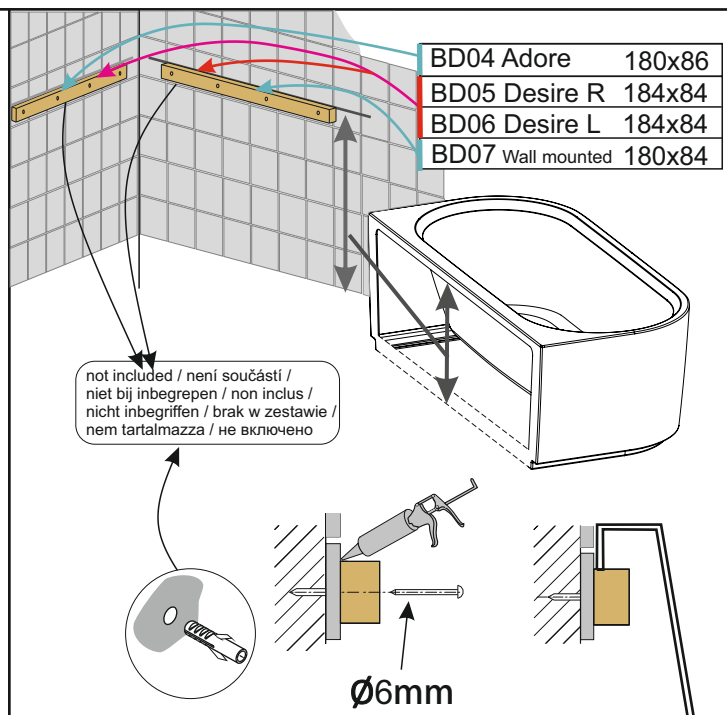

BD02 Inspire	180x80
BD04 Adore	180x86
BD05 Desire R	184x84
BD06 Desire L	184x84
BD07 wall mounted	180x84
BD09 Modesty	170x76
BD10 Inspire	160x75

1

2

3

WARNING !!

*For matt acryl products is not possible to use repair set and it is not possible to polish them.
 *Bei matten Acryloberflächen besteht keine Möglichkeit, Reparatursets einzusetzen oder diese zu polieren.
 *Voor matte acryl producten is het niet mogelijk de reparatie set te gebruiken en om ze te polijsten.
 *Pour les produits en acrylique mat il est impossible d'utiliser le kit de réparation acryl et il est également impossible de les polir.
 *Na matné akrylátové výrobky není možné použít opravný set a tyto produkty není možné leštit.
 *W przypadku matowych produktów akrylowych, użycie zestawu naprawczego i polerowanie powierzchni nie jest możliwe.
 *A matt akril termék esetében nem lehet a javítókészletet használni és nem lehet polírozni a felületét.
 *Для матовой акриловой продукции не представляется возможным использовать ремонтный набор, не возможно полировать их матовую поверхность.