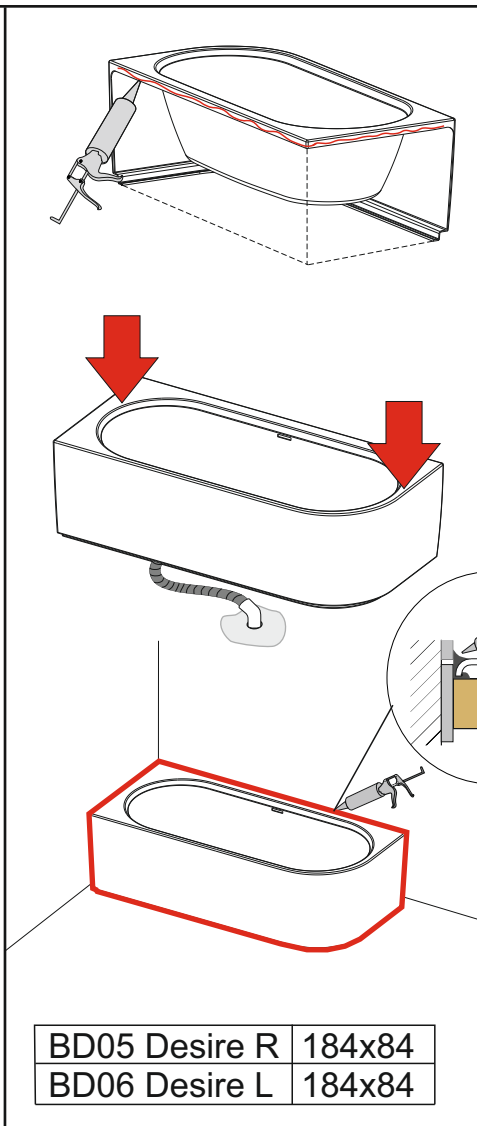

BD02 Inspire	180x80
BD04 Adore	180x86
BD05 Desire R	184x84
BD06 Desire L	184x84
BD07 wall mounted	180x84
BD09 Modesty	170x76
BD10 Inspire	160x75

1

2

3

WARNING !!

*For matt acryl products is not possible to use repair set and it is not possible to polish them.
 *Bei matten Acryloberflächen besteht keine Möglichkeit, Reparatursets einzusetzen oder diese zu polieren.
 *Voor matte acryl producten is het niet mogelijk de reparatie set te gebruiken en om ze te polijsten.
 *Pour les produits en acrylique mat il est impossible d'utiliser le kit de réparation acryl et il est également impossible de les polir.
 *Na matné akrylátové výrobky není možné použít opravný set a tyto produkty není možné leštit.
 *W przypadku matowych produktów akrylowych, użycie zestawu naprawczego i polerowanie powierzchni nie jest możliwe.
 *A matt akril termék esetében nem lehet a javítókészletet használni és nem lehet polírozni a felületét.
 *Для матовой акриловой продукции не представляется возможным использовать ремонтный набор, не возможно полировать их матовую поверхность.