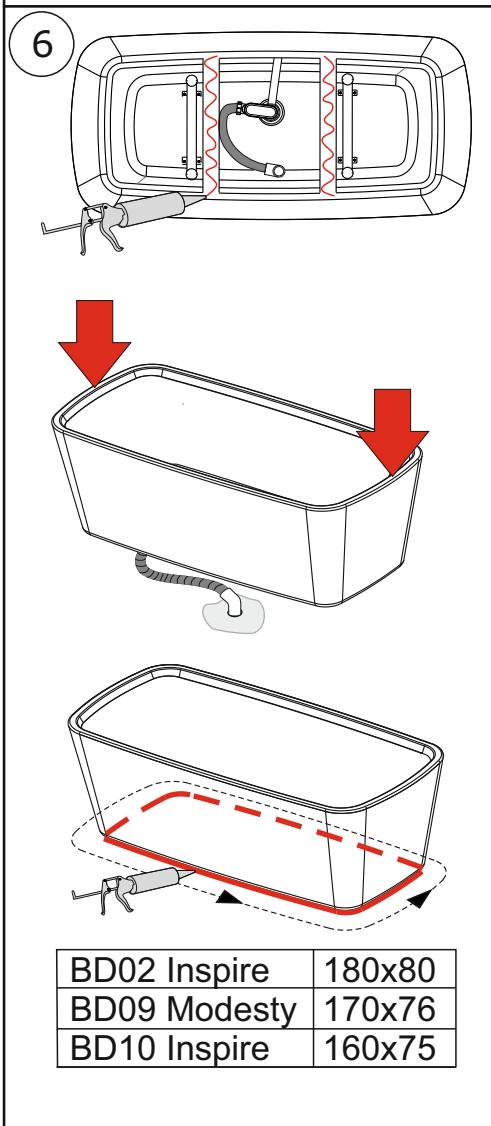

BD02 Inspire	180x80
BD04 Adore	180x86
BD05 Desire R	184x84
BD06 Desire L	184x84
BD07 wall mounted	180x84
BD09 Modesty	170x76
BD10 Inspire	160x75

1

2

3

WARNING !!

*For matt acryl products is not possible to use repair set and it is not possible to polish them.
 *Bei matten Acryloberflächen besteht keine Möglichkeit, Reparatursets einzusetzen oder diese zu polieren.
 *Voor matte acryl producten is het niet mogelijk de reparatie set te gebruiken en om ze te polijsten.
 *Pour les produits en acrylique mat il est impossible d'utiliser le kit de réparation acryl et il est également impossible de les polir.
 *Na matné akrylátové výrobky není možné použít opravný set a tyto produkty není možné leštit.
 *W przypadku matowych produktów akrylowych, użycie zestawu naprawczego i polerowanie powierzchni nie jest możliwe.
 *A matt akril termék esetében nem lehet a javítókészletet használni és nem lehet polírozni a felületét.
 *Для матовой акриловой продукции не представляется возможным использовать ремонтный набор, не возможно полировать их матовую поверхность.