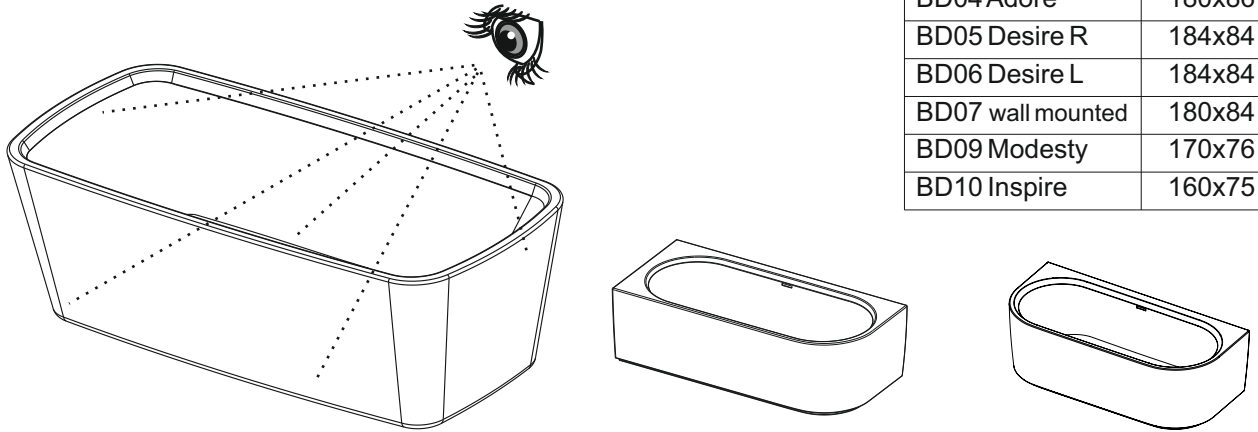

BD02 Inspire	180x80
BD04 Adore	180x86
BD05 Desire R	184x84
BD06 Desire L	184x84
BD07 wall mounted	180x84
BD09 Modesty	170x76
BD10 Inspire	160x75

1

2

3

WARNING !!

*For matt acryl products is not possible to use repair set and it is not possible to polish them.
 *Bei matten Acryloberflächen besteht keine Möglichkeit, Reparatursets einzusetzen oder diese zu polieren.
 *Voor matte acryl producten is het niet mogelijk de reparatie set te gebruiken en om ze te polijsten.
 *Pour les produits en acrylique mat il est impossible d'utiliser le kit de réparation acryl et il est également impossible de les polir.
 *Na matné akrylátové výrobky není možné použít opravný set a tyto produkty není možné leštit.
 *W przypadku matowych produktów akrylowych, użycie zestawu naprawczego i polerowanie powierzchni nie jest możliwe.
 *A matt akril termék esetében nem lehet a javítókészletet használni és nem lehet polírozni a felületét.
 *Для матовой акриловой продукции не представляется возможным использовать ремонтный набор, не возможно полировать их матовую поверхность.