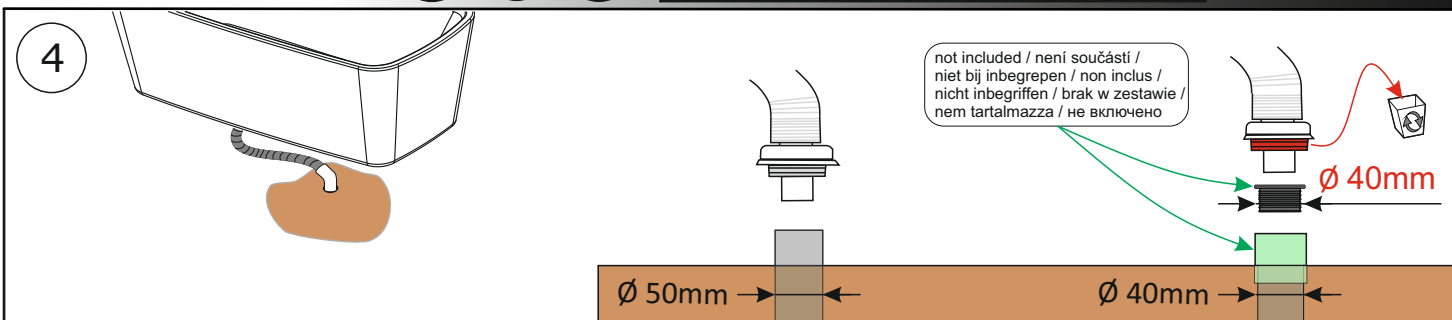

BD02 Inspire	180x80
BD04 Adore	180x86
BD05 Desire R	184x84
BD06 Desire L	184x84
BD07 wall mounted	180x84
BD09 Modesty	170x76
BD10 Inspire	160x75

1

2

3

WARNING !!

*For matt acryl products is not possible to use repair set and it is not possible to polish them.
 *Bei matten Acryloberflächen besteht keine Möglichkeit, Reparatursets einzusetzen oder diese zu polieren.
 *Voor matte acryl producten is het niet mogelijk de reparatie set te gebruiken en om ze te polijsten.
 *Pour les produits en acrylique mat il est impossible d'utiliser le kit de réparation acryl et il est également impossible de les polir.
 *Na matné akrylátové výrobky není možné použít opravný set a tyto produkty není možné leštit.
 *W przypadku matowych produktów akrylowych, użycie zestawu naprawczego i polerowanie powierzchni nie jest możliwe.
 *A matt akril termék esetében nem lehet a javítókészletet használni és nem lehet polírozni a felületét.
 *Для матовой акриловой продукции не представляется возможным использовать ремонтный набор, не возможно полировать их матовую поверхность.