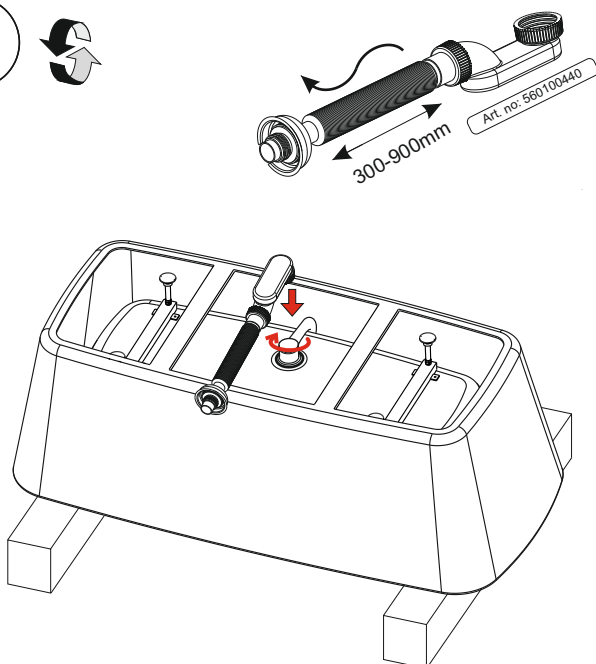

BD02 Inspire	180x80
BD04 Adore	180x86
BD05 Desire R	184x84
BD06 Desire L	184x84
BD07 wall mounted	180x84
BD09 Modesty	170x76
BD10 Inspire	160x75

1

2

3

WARNING !!

*For matt acryl products is not possible to use repair set and it is not possible to polish them.
 *Bei matten Acryloberflächen besteht keine Möglichkeit, Reparatursets einzusetzen oder diese zu polieren.
 *Voor matte acryl producten is het niet mogelijk de reparatie set te gebruiken en om ze te polijsten.
 *Pour les produits en acrylique mat il est impossible d'utiliser le kit de réparation acryl et il est également impossible de les polir.
 *Na matné akrylátové výrobky není možné použít opravný set a tyto produkty není možné leštit.
 *W przypadku matowych produktów akrylowych, użycie zestawu naprawczego i polerowanie powierzchni nie jest możliwe.
 *A matt akril termék esetében nem lehet a javítókészletet használni és nem lehet polírozni a felületét.
 *Для матовой акриловой продукции не представляется возможным использовать ремонтный набор, не возможно полировать их матовую поверхность.