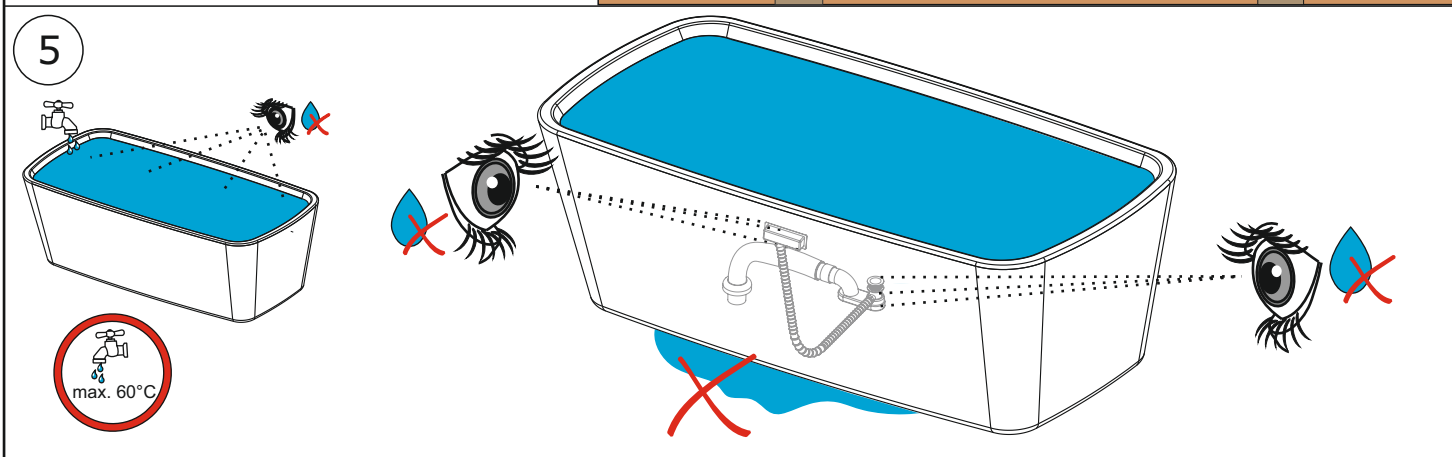

BD02 Inspire	180x80
BD04 Adore	180x86
BD05 Desire R	184x84
BD06 Desire L	184x84
BD07 wall mounted	180x84
BD09 Modesty	170x76
BD10 Inspire	160x75

1

2

3

WARNING !!

*For matt acryl products is not possible to use repair set and it is not possible to polish them.
 *Bei matten Acryloberflächen besteht keine Möglichkeit, Reparatursets einzusetzen oder diese zu polieren.
 *Voor matte acryl producten is het niet mogelijk de reparatie set te gebruiken en om ze te polijsten.
 *Pour les produits en acrylique mat il est impossible d'utiliser le kit de réparation acryl et il est également impossible de les polir.
 *Na matné akrylátové výrobky není možné použít opravný set a tyto produkty není možné leštit.
 *W przypadku matowych produktów akrylowych, użycie zestawu naprawczego i polerowanie powierzchni nie jest możliwe.
 *A matt akril termék esetében nem lehet a javítókészletet használni és nem lehet polírozni a felületét.
 *Для матовой акриловой продукции не представляется возможным использовать ремонтный набор, не возможно полировать их матовую поверхность.