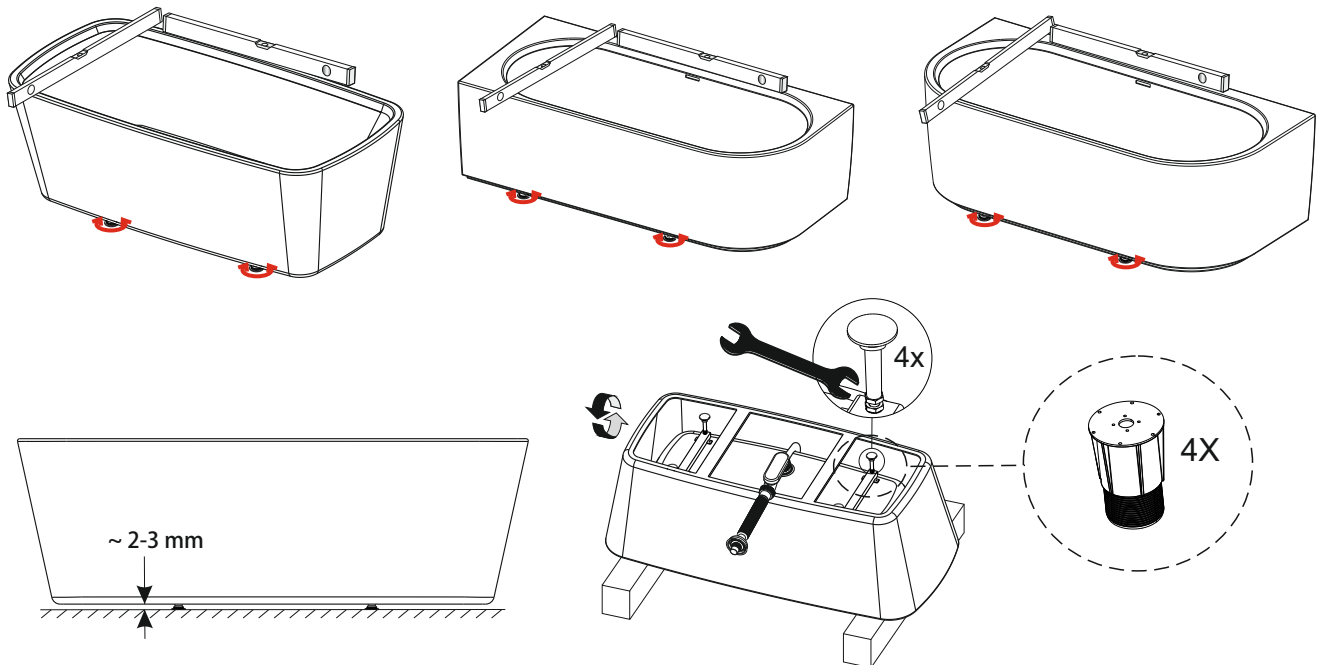

BD02 Inspire	180x80
BD04 Adore	180x86
BD05 Desire R	184x84
BD06 Desire L	184x84
BD07 wall mounted	180x84
BD09 Modesty	170x76
BD10 Inspire	160x75

1

2

3

WARNING !!

*For matt acryl products is not possible to use repair set and it is not possible to polish them.
 *Bei matten Acryloberflächen besteht keine Möglichkeit, Reparatursets einzusetzen oder diese zu polieren.
 *Voor matte acryl producten is het niet mogelijk de reparatie set te gebruiken en om ze te polijsten.
 *Pour les produits en acrylique mat il est impossible d'utiliser le kit de réparation acryl et il est également impossible de les polir.
 *Na matné akrylátové výrobky není možné použít opravný set a tyto produkty není možné leštit.
 *W przypadku matowych produktów akrylowych, użycie zestawu naprawczego i polerowanie powierzchni nie jest możliwe.
 *A matt akril termék esetében nem lehet a javítókészletet használni és nem lehet polírozni a felületét.
 *Для матовой акриловой продукции не представляется возможным использовать ремонтный набор, не возможно полировать их матовую поверхность.