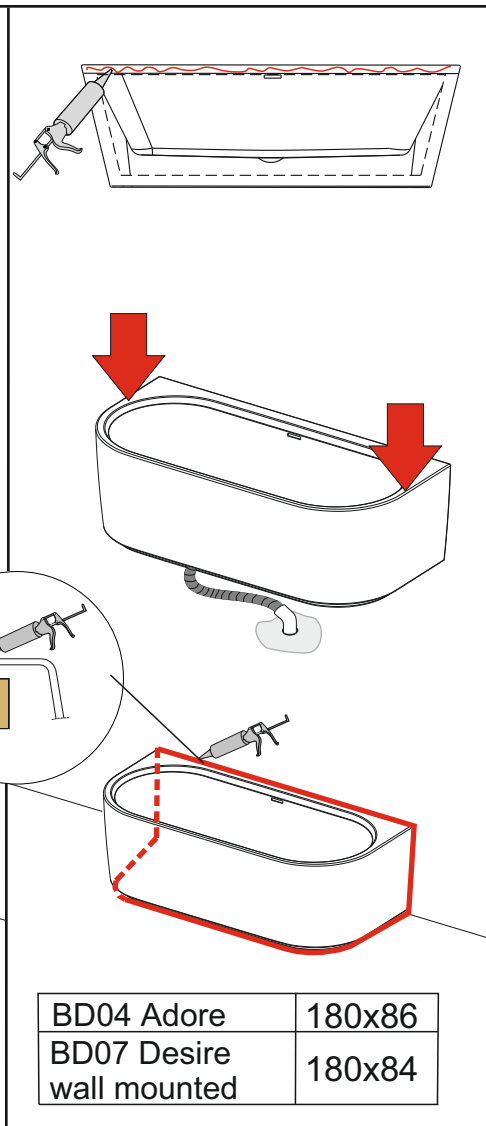

BD02 Inspire	180x80
BD04 Adore	180x86
BD05 Desire R	184x84
BD06 Desire L	184x84
BD07 wall mounted	180x84
BD09 Modesty	170x76
BD10 Inspire	160x75

1

2

3

WARNING !!

*For matt acryl products is not possible to use repair set and it is not possible to polish them.
 *Bei matten Acryloberflächen besteht keine Möglichkeit, Reparatursets einzusetzen oder diese zu polieren.
 *Voor matte acryl producten is het niet mogelijk de reparatie set te gebruiken en om ze te polijsten.
 *Pour les produits en acrylique mat il est impossible d'utiliser le kit de réparation acryl et il est également impossible de les polir.
 *Na matné akrylátové výrobky není možné použít opravný set a tyto produkty není možné leštit.
 *W przypadku matowych produktów akrylowych, użycie zestawu naprawczego i polerowanie powierzchni nie jest możliwe.
 *A matt akril termék esetében nem lehet a javítókészletet használni és nem lehet polírozni a felületét.
 *Для матовой акриловой продукции не представляется возможным использовать ремонтный набор, не возможно полировать их матовую поверхность.